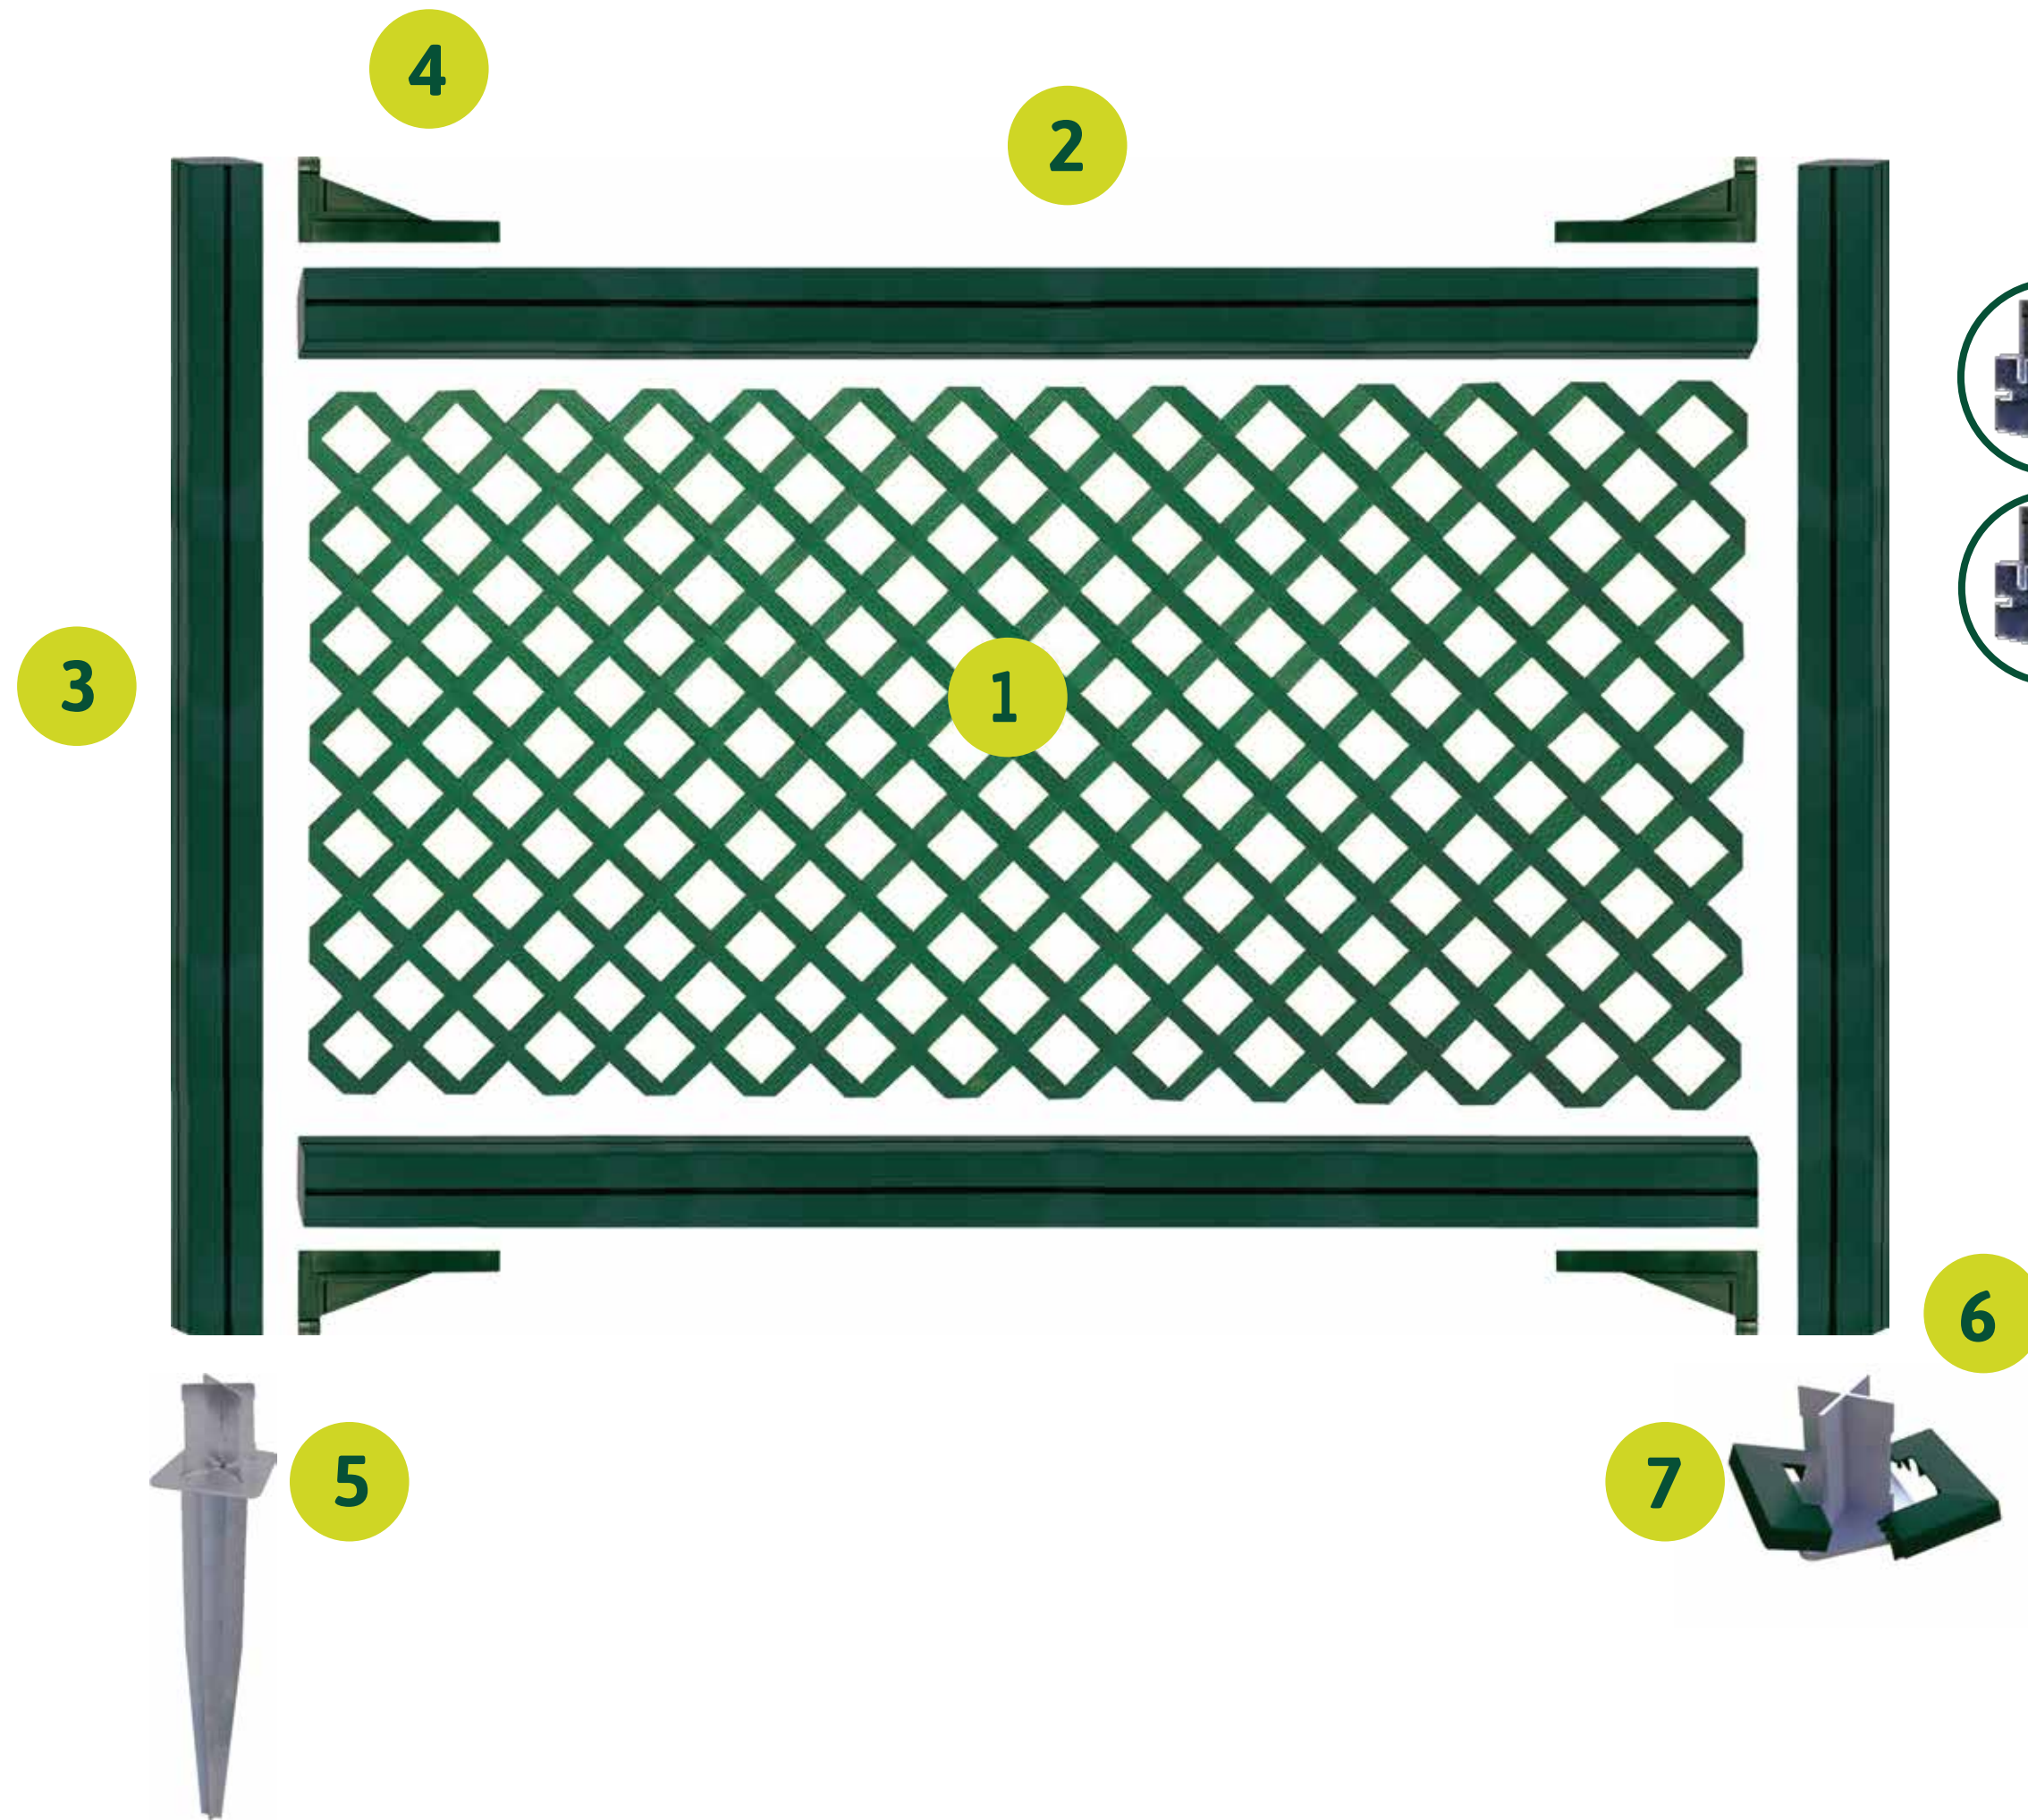

INSTALACIÓN HORIZONTAL PANEL CLASSIC

- 1** PANEL MOSAÏC
-  **2** ALUPOST 1,15 M
-  **3** ALUPOST 1,975 M
- 4** PERFIX
- 5** BASFIX FLOOR
- 6** BASFIX TERRA
- 7** TAP BASFIX

Escanea para
visualizar
el video de
instalación